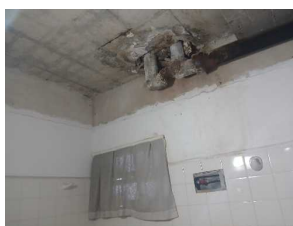

VENTA - DEPARTAMENTO - \$40000

DEPARTAMENTO EN VENTA BARRIO MONASTERIO CALLE 82

DIRECCION: Calle 82 entre diag. 11 C y 12 bis - BUENOS AIRES - VILLA ELVIRA

DESCRIPCION: Departamento ubicado en barrio Monasterio, calle 82 entre 11 c y 12 bis Monoblock 12 1°A. Cuenta con 107 m² en buen estado. Se accede únicamente por escalera. Posee un living amplio, cocina con lavadero, dos baños, cuatro habitaciones y placares sobre el pasillo. Cuenta con calefacción y ventiladores.

CODIGO: de#2c0f3

MEDIDAS: Sin datos

ANTIGUEDAD: 44

SUPERFICIE DE LOTE:
107

APTO BANCO:
NO

ESTADO:
Bueno

BAÑOS:2

DORMITORIOS:4