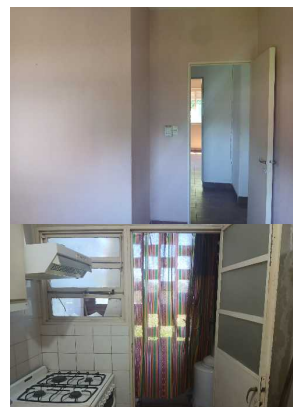

VENTA - DEPARTAMENTO - \$40000

DEPARTAMENTO EN VENTA BARRIO MONASTERIO CALLE 82

DIRECCION: Calle 82 entre diag. 11 C y 12 bis - BUENOS AIRES - VILLA ELVIRA

DESCRIPCION: Departamento ubicado en barrio Monasterio, calle 82 entre 11 c y 12 bis Monoblock 12 1°A. Cuenta con 107 m² en buen estado. Se accede únicamente por escalera. Posee un living amplio, cocina con lavadero, dos baños, cuatro habitaciones y placares sobre el pasillo. Cuenta con calefacción y ventiladores.

CODIGO: de#2c0f3

MEDIDAS: Sin datos

ANTIGUEDAD: 44

SUPERFICIE DE LOTE:
107

APTO BANCO:
NO

ESTADO:
Bueno

BAÑOS:2

DORMITORIOS:4