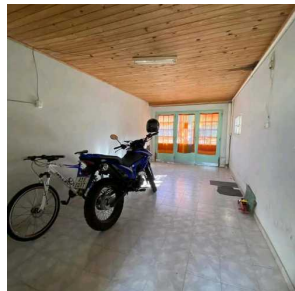

VENTA - PH - \$120358

PH EN CONJUNTO EN VENTA, SANTA FE 1755, 9 DE JULIO

DIRECCION: Santa Fe 1755 - BUENOS AIRES - 9 de Julio

DESCRIPCION: Dos PHs no subdivididos ubicados en calle Santa Fe al 1755. Aproximadamente 30 años de antigüedad en buen estado. Ph al frente: 81 m², cuenta con un patio delantero, living, cocina-comedor, baño, dos habitaciones y una habitación adjunta sin terminar. Ph al fondo: cuenta con 59 m², living-comedor, cocina, dormitorio y baño. El patio trasero es compartido entre los dos PHs.

CODIGO:ph#d3c86

MEDIDAS:10 m × 43.30 m

ANTIGÜEDAD:30 años ?

SUPERFICIE DE LOTE: 433	APTO BANCO: NO	ESTADO: Bueno	BAÑOS: 2
DORMITORIOS: 3	PATIO: SI	COCHERA: SI	BALCON: NO
MONTO EXPENSAS: Sin datos.	TERRAZA: NO	COCINA: SI	SUPERFICIE CUBIERTA: 168