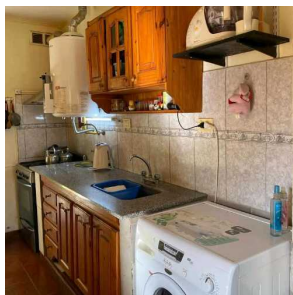

VENTA - PH - \$120358

PH EN CONJUNTO EN VENTA, SANTA FE 1755, 9 DE JULIO

DIRECCION: Santa Fe 1755 - BUENOS AIRES - 9 de Julio

DESCRIPCION: Dos PHs no subdivididos ubicados en calle Santa Fe al 1755. Aproximadamente 30 años de antigüedad en buen estado. Ph al frente: 81 m², cuenta con un patio delantero, living, cocina-comedor, baño, dos habitaciones y una habitación adjunta sin terminar. Ph al fondo: cuenta con 59 m², living-comedor, cocina, dormitorio y baño. El patio trasero es compartido entre los dos PHs.

CODIGO:ph#d3c86

MEDIDAS:10 m × 43.30 m

ANTIGÜEDAD:30 años ?

SUPERFICIE DE LOTE: 433	APTO BANCO: NO	ESTADO: Bueno	BAÑOS: 2
DORMITORIOS: 3	PATIO: SI	COCHERA: SI	BALCON: NO
MONTO EXPENSAS: Sin datos.	TERRAZA: NO	COCINA: SI	SUPERFICIE CUBIERTA: 168