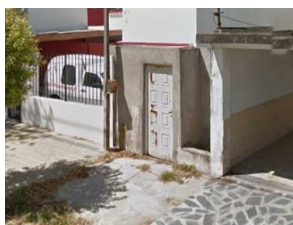

VENTA - LOTE - \$63425

LOTE EN CALLE 4 (EX 61) ENTRE 126 Y 127, BERISSO

DIRECCION: 61 entre 126 y 127 - BUENOS AIRES - LA PLATA

DESCRIPCION: lote de terreno de 438 m2 con casilla de madera y bañ±o

CODIGO:lo#a7e62

MEDIDAS:lote irregular con trada de 2.90x20 y
luego amolia superficie de 10x40

ANTIGUEDAD:40 aÑ±os

SUPERFICIE DE LOTE:438

APTO BANCO:SI

ESTADO:Regular

BAÑOS:1

DORMITORIOS:0

PATIO:NO