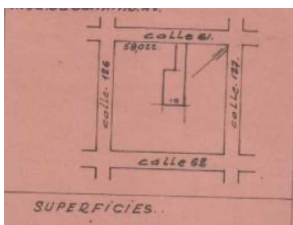

VENTA - LOTE - \$63425

LOTE EN CALLE 4 (EX 61) ENTRE 126 Y 127, BERISSO

DIRECCION: 61 entre 126 y 127 - BUENOS AIRES - LA PLATA

DESCRIPCION: lote de terreno de 438 m2 con casilla de madera y bañ±o

CODIGO:lo#a7e62

MEDIDAS:lote irregular con trada de 2.90x20 y
luego amolia superficie de 10x40

ANTIGUEDAD:40 aÑ±os

SUPERFICIE DE LOTE:438

APTO BANCO:SI

ESTADO:Regular

BAÑOS:1

DORMITORIOS:0

PATIO:NO